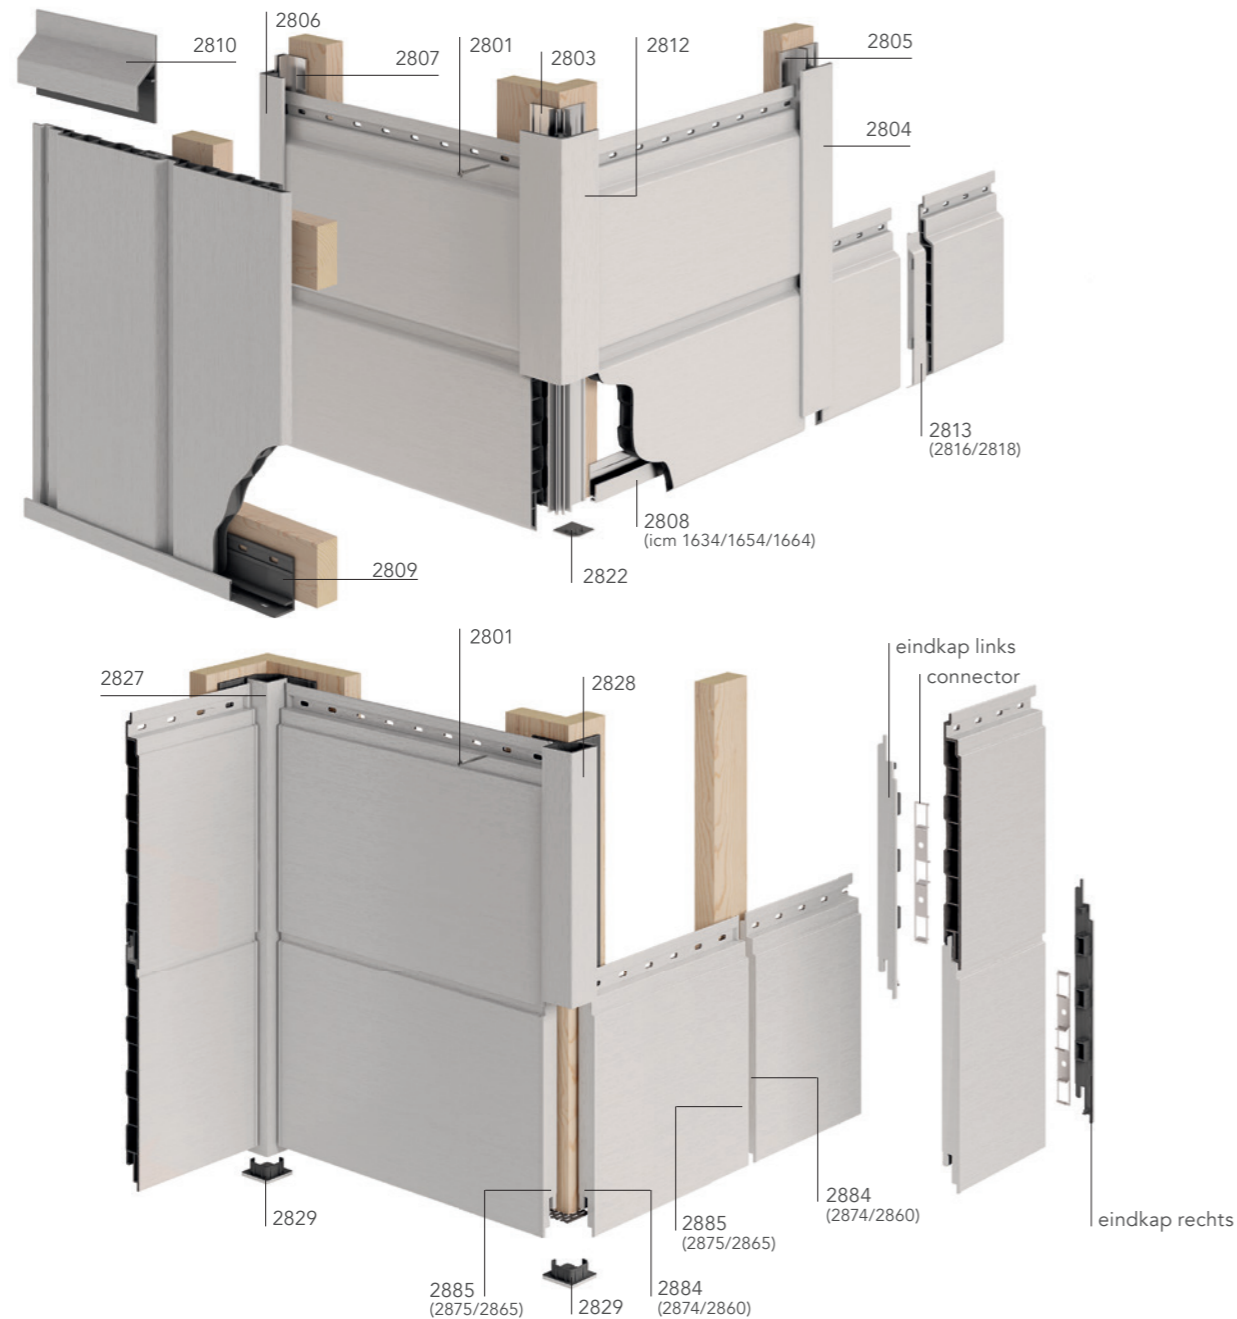

GEVEL DETAILS

GEVELPANELEN

- 2814 Sponningdeel 143 mm
- 2817 Potdeksel 177 mm
- 2819 Sponningdeel 190 mm

AFWERK- EN HULPPROFIELEN

- 2801 Keralit schroef Torx (T20)
- 2803 Basis uitwendig hoekprofiel
- 2804 Verbindingprofiel
- 2805 Basis verbindingsprofiel
- 2806 Eindprofiel 17 mm
- 2807 Basis eindprofiel
- 2808 Inhaak startprofiel
- 2809 Omrandingprofiel verticale montage
- 2810 Trimkraal aansluitprofiel
- 2812 Uitwendig hoekprofiel
- 2813 Verbindingstuk sponningdeel 143 mm
- 2816 Verbindingstuk potdeksel 177 mm
- 2818 Verbindingstuk sponningdeel 190 mm
- 2822 Eindkap voor 2812/2803

HOEKSYSTEEM

- 2827 Inwendig hoekprofiel
- 2828 Uitwendig hoekprofiel
- 2829 Eindkap voor 2827/2828
- 2860 Eindkap links sponningdeel 143 mm
- 2863 Connector voor eindkap sponningdeel 143 mm
- 2865 Eindkap rechts sponningdeel 143 mm
- 2873 Connector voor eindkap potdeksel 177 mm
- 2874 Eindkap links potdeksel 177 mm
- 2875 Eindkap rechts potdeksel 177 mm
- 2883 Connector voor eindkap sponningdeel 190 mm
- 2884 Eindkap links sponningdeel 190 mm
- 2885 Eindkap rechts sponningdeel 190 mm

KWALITEIT

De basis van Keralit is gemaakt van het gepatenteerde Fiberyl®. Deze grondstof is een unieke mix van duurzame kunststoffen en staat onder voortdurende ISO 9000 controle. Fiberyl® zorgt voor een oersterk paneel dat bestand is tegen alle weersinvloeden. Met name krimp en uitzetting zijn hierdoor tot een minimum beperkt. Daarnaast is Keralit voorzien van een UV-bestendige toplaag.

MAATWERK

Met Keralit is ook maatwerk mogelijk. Panelen kunnen van 2,5 m' tot 7,5 m' eventueel gebundeld per woning worden aangeleverd. Dit zorgt voor tijdswinst bij montage en bespaart op afval- en faalkosten. Maatwerk is mogelijk vanaf 200 m'.

Bevestigingsafstand	30 cm h.o.h.
Lengte gevelpaneel	600 cm
Verwerking	min. +5°C t/m max. +30°C
Uitzettingscoëfficiënt	0,026 mm/m/°C (uiterst gering)
Dikte toplaag	200 µm
Krasvastheid	>20 cN
Garantie	10 jaar
Kleurechtheid	Schaal 4, UV-bestendig
Vochtopname	Nihil
Bestekteksten	keralit.nl/bestekteksten
Principedetails	keralit.nl/principedetails