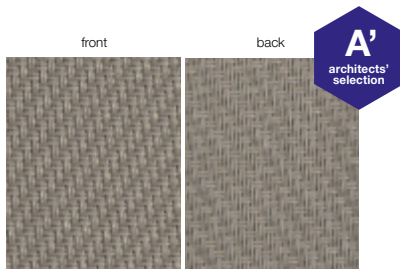

## Colours & references

**Serge 600** 002002 white | white

**Serge 600** 008002 linen | white

**Serge 600** 008008 linen | linen

**Serge 600** 003003 sand | sand

**Serge 600** 003002 sand | white

**Serge 600** 002007 white | pearl grey

**Serge 600** 008007 linen | pearl grey

**Serge 600** 007082 pearl grey | white-sand

**Serge 600** 008003 linen | sand

**Serge 600 033033 sandstone**

**Serge 600 001003 grey | sand**

**Serge 600 003011 sand | bronze**