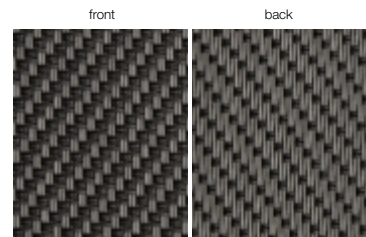

## Colours & references

**Serge 600** 007009 pearl grey | blue azure

**Serge 600** 001070 grey | pearl grey-blue azure

**Serge 600** 001009 grey | blue azure

**Serge 600** 001094 lagoon

**Serge 600** 001042 shade

**Serge 600** 001001 grey | grey

**Serge 600** 047047 anthracite grey

**Serge 600** 001061 grey | white-pearl grey

**Serge 600** 001010 grey | charcoal