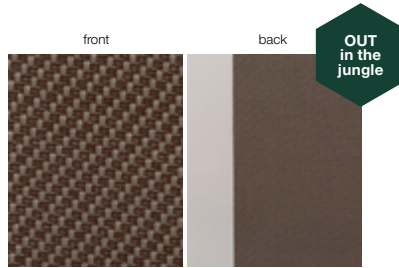

**Serge 600 008016 linen | bordeaux**

**Serge 600 002061 white | white-pearl grey**

**Serge 600 007002 pearl grey | white**

**Serge 600 001002 grey | white**

**Serge 600 007007 pearl grey | pearl grey**

**Serge 600 033001 oyster shell**

## Colours & references

**Serge 600** 031031 jade river

**Serge 600** 032031 duck egg

**Serge 600** 032032 wet sand

**Serge 600** 033032 soft clay

**Serge 600** 001006 grey | yellow

**Serge 600** 001004 grey | gold

**Serge 600** 008079 linen | grey-gold

**Serge 600** 032040 mango

**Serge 600** 001005 grey | mandarin

Serge 600 033041 maroon

Serge 600 001045 coconut

Serge 600 008015 linen | lichen

Serge 600 008001 safari

Serge 600 001074 grey | yellow-green

Serge 600 001012 grey | green

Serge 600 033043 moss

Serge 600 001044 palm

Serge 600 001014 grey | turquoise