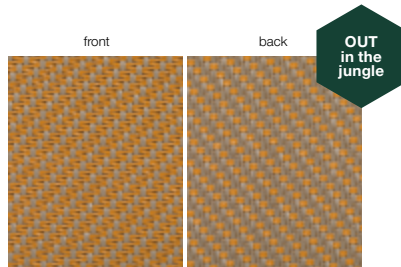

Serge 600 032040 mango