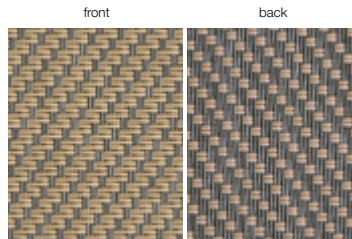

## Colours & references

**Serge 600** 002002 white | white

**Serge 600** 008002 linen | white

**Serge 600** 008008 linen | linen

**Serge 600** 003003 sand | sand

**Serge 600** 003002 sand | white

**Serge 600** 002007 white | pearl grey

**Serge 600** 008007 linen | pearl grey

**Serge 600** 007082 pearl grey | white-sand

**Serge 600** 008003 linen | sand

**Serge 600 033033 sandstone**

**Serge 600 001003 grey | sand**

**Serge 600 003011 sand | bronze**

**Serge 600 008016 linen | bordeaux**

**Serge 600 002061 white | white-pearl grey**

**Serge 600 007002 pearl grey | white**

**Serge 600 001002 grey | white**

**Serge 600 007007 pearl grey | pearl grey**

**Serge 600 033001 oyster shell**