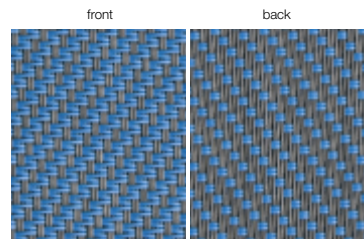

## Colours & references

**Serge 600** 031031 jade river

**Serge 600** 032031 duck egg

**Serge 600** 032032 wet sand

**Serge 600** 033032 soft clay

**Serge 600** 001006 grey | yellow

**Serge 600** 001004 grey | gold

**Serge 600** 008079 linen | grey-gold

**Serge 600** 032040 mango

**Serge 600** 001005 grey | mandarin

Serge 600 033041 maroon

Serge 600 001045 coconut

Serge 600 008015 linen | lichen

Serge 600 008001 safari

Serge 600 001074 grey | yellow-green

Serge 600 001012 grey | green

Serge 600 033043 moss

Serge 600 001044 palm

Serge 600 001014 grey | turquoise