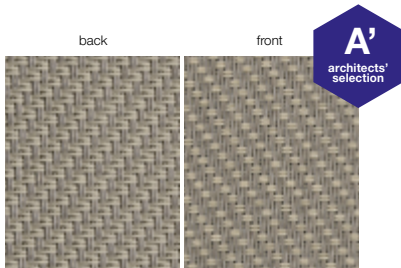

## Colours & references

**Serge 600** 031031 jade river

**Serge 600** 032031 duck egg

**Serge 600** 032032 wet sand

**Serge 600** 033032 soft clay

**Serge 600** 001006 grey | yellow

**Serge 600** 001004 grey | gold