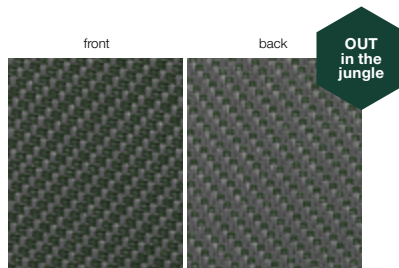

Serge 600 001044 palm