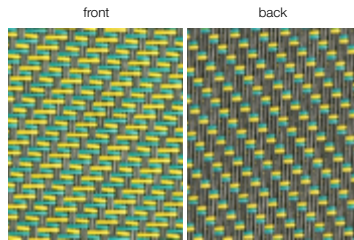

## Colours & references

**Serge 600** 031031 jade river

**Serge 600** 032031 duck egg

**Serge 600** 032032 wet sand

**Serge 600** 033032 soft clay

**Serge 600** 001006 grey | yellow

**Serge 600** 001004 grey | gold

**Serge 600** 008079 linen | grey-gold

**Serge 600** 032040 mango

**Serge 600** 001005 grey | mandarin

Serge 600 033041 maroon

Serge 600 001045 coconut

Serge 600 008015 linen | lichen

Serge 600 008001 safari