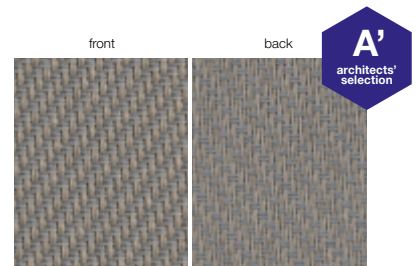

**Serge 600** 008007 linen | pearl grey

**Serge 600** 007082 pearl grey | white-sand

**Serge 600** 008003 linen | sand

**Serge 600 033033 sandstone**

**Serge 600 001003 grey | sand**

**Serge 600 003011 sand | bronze**

**Serge 600 008016 linen | bordeaux**

**Serge 600 002061 white | white-pearl grey**

**Serge 600 007002 pearl grey | white**

**Serge 600 001002 grey | white**

**Serge 600 007007 pearl grey | pearl grey**

**Serge 600 033001 oyster shell**