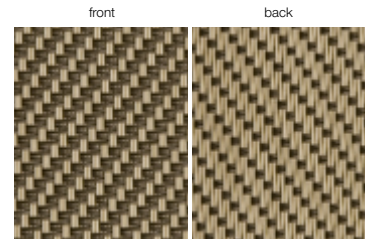

## Colours & references

**Serge 600** 002002 white | white

**Serge 600** 008002 linen | white

**Serge 600** 008008 linen | linen

**Serge 600** 003003 sand | sand

**Serge 600** 003002 sand | white

**Serge 600** 002007 white | pearl grey

**Serge 600** 008007 linen | pearl grey

**Serge 600** 007082 pearl grey | white-sand

**Serge 600** 008003 linen | sand

**Serge 600 033033 sandstone**

**Serge 600 001003 grey | sand**

**Serge 600 003011 sand | bronze**

**Serge 600 008016 linen | bordeaux**

**Serge 600 002061 white | white-pearl grey**

**Serge 600 007002 pearl grey | white**

**Serge 600 001002 grey | white**

**Serge 600 007007 pearl grey | pearl grey**

**Serge 600 033001 oyster shell**