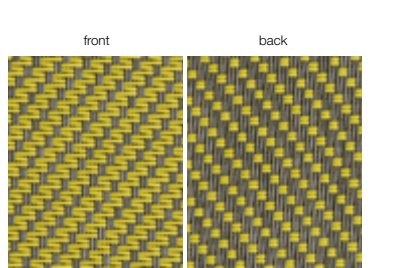

**Serge 600 008016 linen | bordeaux**

**Serge 600 002061 white | white-pearl grey**

**Serge 600 007002 pearl grey | white**

**Serge 600 001002 grey | white**

**Serge 600 007007 pearl grey | pearl grey**

**Serge 600 033001 oyster shell**

## Colours & references

**Serge 600** 031031 jade river

**Serge 600** 032031 duck egg

**Serge 600** 032032 wet sand

**Serge 600** 033032 soft clay

**Serge 600** 001006 grey | yellow

**Serge 600** 001004 grey | gold