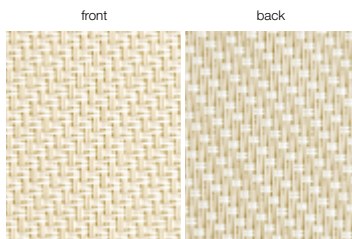

# Serge 600

---

REFLECTS SUNLIGHT OUTDOORS

GLASSFIBRE

OF = 5%

**copaco**<sup>®</sup>  
screenweavers

## Colours & references

**Serge 600** 002002 white | white

**Serge 600** 008002 linen | white

**Serge 600** 008008 linen | linen

**Serge 600** 003003 sand | sand

**Serge 600** 003002 sand | white

**Serge 600** 002007 white | pearl grey

## Colours & references

**Serge 600** 031031 jade river

**Serge 600** 032031 duck egg

**Serge 600** 032032 wet sand

**Serge 600** 033032 soft clay

**Serge 600** 001006 grey | yellow

**Serge 600** 001004 grey | gold

## Colours & references

**Serge 600** 007009 pearl grey | blue azure

**Serge 600** 001070 grey | pearl grey-blue azure

**Serge 600** 001009 grey | blue azure

**Serge 600** 001094 lagoon

**Serge 600** 001042 shade