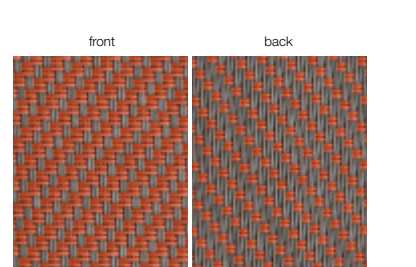

Serge 600 001005 grey | mandarin