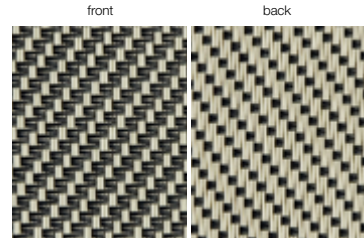

## Colours & references

**Serge 600** 031031 jade river

**Serge 600** 032031 duck egg

**Serge 600** 032032 wet sand

**Serge 600** 033032 soft clay

**Serge 600** 001006 grey | yellow

**Serge 600** 001004 grey | gold

**Serge 600** 008079 linen | grey-gold

**Serge 600** 032040 mango

**Serge 600** 001005 grey | mandarin

Serge 600 033041 maroon

Serge 600 001045 coconut

Serge 600 008015 linen | lichen

Serge 600 008001 safari