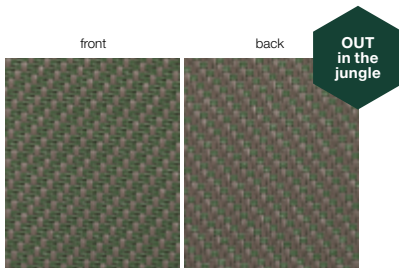

Serge 600 033043 moss