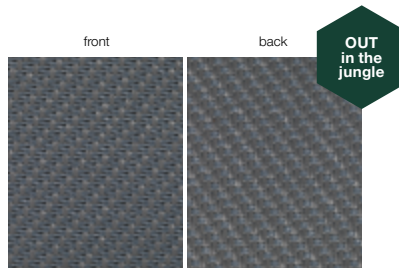

## Colours & references

**Serge 600** 007009 pearl grey | blue azure

**Serge 600** 001070 grey | pearl grey-blue azure

**Serge 600** 001009 grey | blue azure

**Serge 600** 001094 lagoon

**Serge 600** 001042 shade

**Serge 600** 001001 grey | grey

**Serge 600** 047047 anthracite grey

**Serge 600** 001061 grey | white-pearl grey

**Serge 600** 001010 grey | charcoal