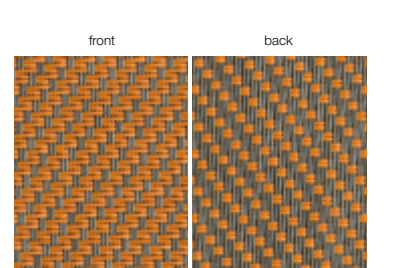

**Serge 600 008016 linen | bordeaux**

**Serge 600 002061 white | white-pearl grey**

**Serge 600 007002 pearl grey | white**

**Serge 600 001002 grey | white**

**Serge 600 007007 pearl grey | pearl grey**

**Serge 600 033001 oyster shell**

## Colours & references

**Serge 600** 031031 jade river

**Serge 600** 032031 duck egg

**Serge 600** 032032 wet sand

**Serge 600** 033032 soft clay

**Serge 600** 001006 grey | yellow

**Serge 600** 001004 grey | gold