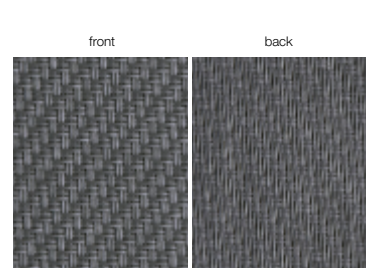

## Colours & references

**Serge 600** 007009 pearl grey | blue azure

**Serge 600** 001070 grey | pearl grey-blue azure

**Serge 600** 001009 grey | blue azure

**Serge 600** 001094 lagoon

**Serge 600** 001042 shade

**Serge 600** 001001 grey | grey

**Serge 600** 047047 anthracite grey

**Serge 600** 001061 grey | white-pearl grey

**Serge 600** 001010 grey | charcoal