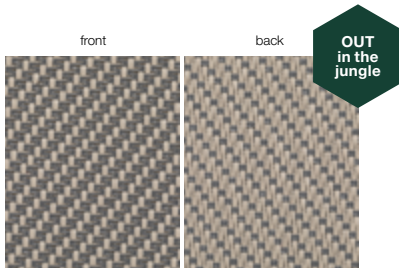

## Colours & references

**Serge 600** 031031 jade river

**Serge 600** 032031 duck egg

**Serge 600** 032032 wet sand

**Serge 600** 033032 soft clay

**Serge 600** 001006 grey | yellow

**Serge 600** 001004 grey | gold

**Serge 600** 008079 linen | grey-gold

**Serge 600** 032040 mango

**Serge 600** 001005 grey | mandarin

Serge 600 033041 maroon

Serge 600 001045 coconut

Serge 600 008015 linen | lichen

Serge 600 008001 safari