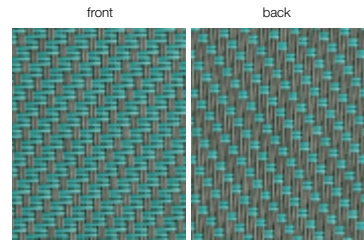

Serge 600 001012 grey | green