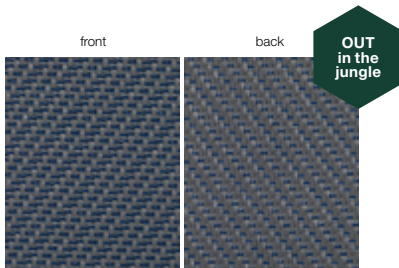

## Colours & references

**Serge 600** 007009 pearl grey | blue azure

**Serge 600** 001070 grey | pearl grey-blue azure

**Serge 600** 001009 grey | blue azure

**Serge 600** 001094 lagoon

**Serge 600** 001042 shade

**Serge 600** 001001 grey | grey

**Serge 600** 047047 anthracite grey

**Serge 600** 001061 grey | white-pearl grey

**Serge 600** 001010 grey | charcoal