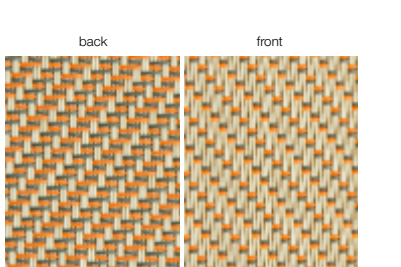

**Serge 600** 008007 linen | pearl grey

**Serge 600** 007082 pearl grey | white-sand

**Serge 600** 008003 linen | sand

**Serge 600 033033 sandstone**

**Serge 600 001003 grey | sand**

**Serge 600 003011 sand | bronze**

**Serge 600 008016 linen | bordeaux**

**Serge 600 002061 white | white-pearl grey**

**Serge 600 007002 pearl grey | white**

**Serge 600 001002 grey | white**

**Serge 600 007007 pearl grey | pearl grey**

**Serge 600 033001 oyster shell**

## Colours & references

**Serge 600** 031031 jade river

**Serge 600** 032031 duck egg

**Serge 600** 032032 wet sand

**Serge 600** 033032 soft clay

**Serge 600** 001006 grey | yellow

**Serge 600** 001004 grey | gold

**Serge 600** 008079 linen | grey-gold

**Serge 600** 032040 mango

**Serge 600** 001005 grey | mandarin

Serge 600 033041 maroon

Serge 600 001045 coconut

Serge 600 008015 linen | lichen

Serge 600 008001 safari