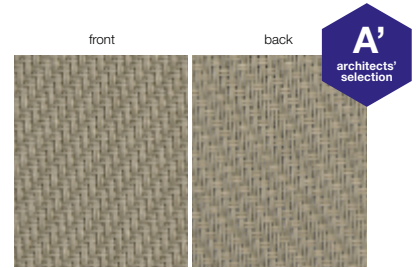

**Serge 600 008016 linen | bordeaux**

**Serge 600 002061 white | white-pearl grey**

**Serge 600 007002 pearl grey | white**

**Serge 600 001002 grey | white**

**Serge 600 007007 pearl grey | pearl grey**

**Serge 600 033001 oyster shell**

## Colours & references

**Serge 600** 031031 jade river

**Serge 600** 032031 duck egg

**Serge 600** 032032 wet sand

**Serge 600** 033032 soft clay

**Serge 600** 001006 grey | yellow

**Serge 600** 001004 grey | gold