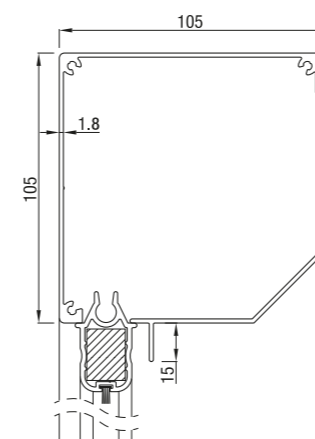

RS Classic 85

RS Classic 85 schuin

RS Classic 85 recht

	Maximale breedte (cm)	hoogte (cm)	oppervlak (m ²)
RS Classic 85	300	200	6,0

RS Classic 105

RS Classic 105 schuin

RS Classic 105 recht

	Maximale breedte (cm)	hoogte (cm)	oppervlak (m ²)
RS Classic 105	450	350	14,0

RS Classic 95

RS Classic 95 schuin

RS Classic 95 recht

	Maximale breedte (cm)	hoogte (cm)	oppervlak (m ²)
RS Classic 95	350	280	7,9

RS Classic 120 / 125

RS Classic 125 schuin

RS Classic 125 recht

	Maximale breedte (cm)	hoogte (cm)	oppervlak (m ²)
RS Classic 120 / 125	450	450	16,0