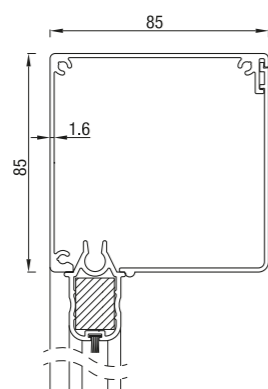

RS Classic 85

RS Classic 85 schuin

RS Classic 85 recht

	Maximale breedte (cm)	hoogte (cm)	oppervlak (m ²)
RS Classic 85	300	200	6,0

RS Classic 105

RS Classic 105 schuin

RS Classic 105 recht

	Maximale breedte (cm)	hoogte (cm)	oppervlak (m ²)
RS Classic 105	450	350	14,0

RS Classic 95

RS Classic 95 schuin

RS Classic 95 recht

	Maximale breedte (cm)	hoogte (cm)	oppervlak (m ²)
RS Classic 95	350	280	7,9

RS Classic 120 / 125

RS Classic 125 schuin

RS Classic 125 recht

	Maximale breedte (cm)	hoogte (cm)	oppervlak (m ²)
RS Classic 120 / 125	450	450	16,0