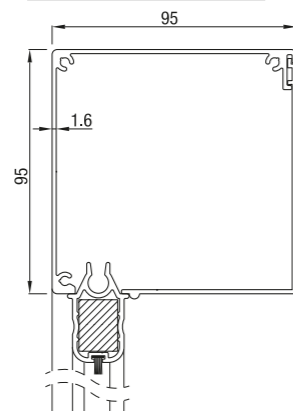

RS Classic 85

RS Classic 85 schuin

RS Classic 85 recht

	Maximale breedte (cm)	hoogte (cm)	oppervlak (m ²)
RS Classic 85	300	200	6,0

RS Classic 105

RS Classic 105 schuin

RS Classic 105 recht

	Maximale breedte (cm)	hoogte (cm)	oppervlak (m ²)
RS Classic 105	450	350	14,0

RS Classic 95

RS Classic 95 schuin

RS Classic 95 recht

	Maximale breedte (cm)	hoogte (cm)	oppervlak (m ²)
RS Classic 95	350	280	7,9

RS Classic 120 / 125

RS Classic 125 schuin

RS Classic 125 recht

	Maximale breedte (cm)	hoogte (cm)	oppervlak (m ²)
RS Classic 120 / 125	450	450	16,0