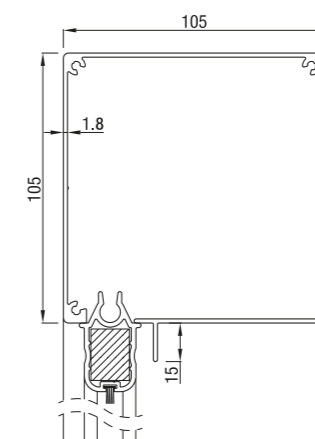

RS Classic 85

RS Classic 85 schuin

RS Classic 85 recht

	Maximale breedte (cm)	hoogte (cm)	oppervlak (m ²)
RS Classic 85	300	200	6,0

RS Classic 105

RS Classic 105 schuin

RS Classic 105 recht

	Maximale breedte (cm)	hoogte (cm)	oppervlak (m ²)
RS Classic 105	450	350	14,0

RS Classic 95

RS Classic 95 schuin

RS Classic 95 recht

	Maximale breedte (cm)	hoogte (cm)	oppervlak (m ²)
RS Classic 95	350	280	7,9

RS Classic 120 / 125

RS Classic 125 schuin

RS Classic 125 recht

	Maximale breedte (cm)	hoogte (cm)	oppervlak (m ²)
RS Classic 120 / 125	450	450	16,0