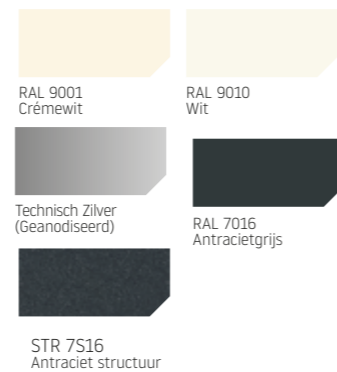

Standaard omkasting RS Classic Schuin

Kleur dichtst bij RAL*

Standaard omkasting RS Classic Recht

Kleur dichtst bij RAL*

Uw leverancier systemen zonwerend

RS Classic

De RS Classic onderscheidt zich door de smalle geleiders, waardoor dit systeem perfect werkt in kleine raamopeningen. Bij dit zip systeem wordt gebruik gemaakt van glasvezel doek.