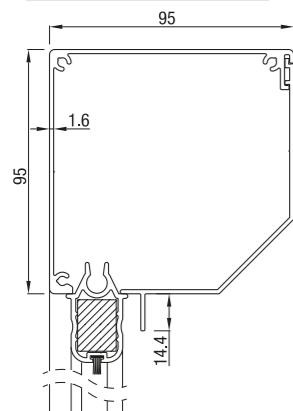

RS Classic 85

RS Classic 85 schuin

RS Classic 85 recht

	Maximale breedte (cm)	hoogte (cm)	oppervlak (m ²)
RS Classic 85	300	200	6,0

RS Classic 105

RS Classic 105 schuin

RS Classic 105 recht

	Maximale breedte (cm)	hoogte (cm)	oppervlak (m ²)
RS Classic 105	450	350	14,0

RS Classic 95

RS Classic 95 schuin

RS Classic 95 recht

	Maximale breedte (cm)	hoogte (cm)	oppervlak (m ²)
RS Classic 95	350	280	7,9

RS Classic 120 / 125

RS Classic 125 schuin

RS Classic 125 recht

	Maximale breedte (cm)	hoogte (cm)	oppervlak (m ²)
RS Classic 120 / 125	450	450	16,0