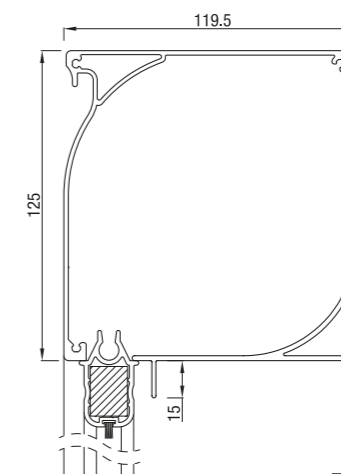

RS Classic 85

RS Classic 85 schuin

RS Classic 85 recht

	Maximale breedte (cm)	hoogte (cm)	oppervlak (m ²)
RS Classic 85	300	200	6,0

RS Classic 105

RS Classic 105 schuin

RS Classic 105 recht

	Maximale breedte (cm)	hoogte (cm)	oppervlak (m ²)
RS Classic 105	450	350	14,0

RS Classic 95

RS Classic 95 schuin

RS Classic 95 recht

	Maximale breedte (cm)	hoogte (cm)	oppervlak (m ²)
RS Classic 95	350	280	7,9

RS Classic 120 / 125

RS Classic 125 schuin

RS Classic 125 recht

	Maximale breedte (cm)	hoogte (cm)	oppervlak (m ²)
RS Classic 120 / 125	450	450	16,0