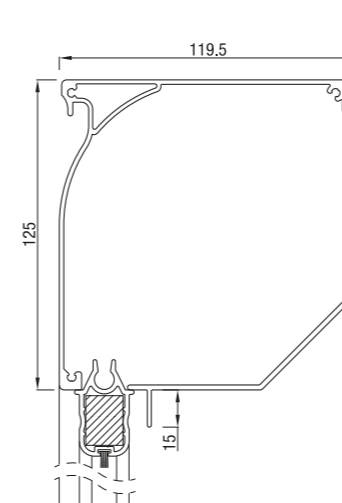

RS Classic 85

RS Classic 85 schuin

RS Classic 85 recht

	Maximale breedte (cm)	hoogte (cm)	oppervlak (m ²)
RS Classic 85	300	200	6,0

RS Classic 105

RS Classic 105 schuin

RS Classic 105 recht

	Maximale breedte (cm)	hoogte (cm)	oppervlak (m ²)
RS Classic 105	450	350	14,0

RS Classic 95

RS Classic 95 schuin

RS Classic 95 recht

	Maximale breedte (cm)	hoogte (cm)	oppervlak (m ²)
RS Classic 95	350	280	7,9

RS Classic 120 / 125

RS Classic 125 schuin

RS Classic 125 recht

	Maximale breedte (cm)	hoogte (cm)	oppervlak (m ²)
RS Classic 120 / 125	450	450	16,0