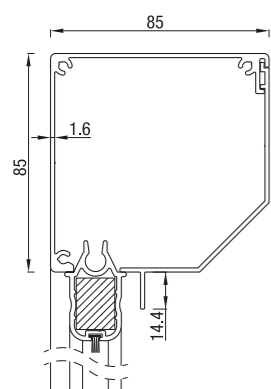

RS Classic 85

RS Classic 85 schuin

RS Classic 85 recht

	Maximale breedte (cm)	hoogte (cm)	oppervlak (m ²)
RS Classic 85	300	200	6,0

RS Classic 105

RS Classic 105 schuin

RS Classic 105 recht

	Maximale breedte (cm)	hoogte (cm)	oppervlak (m ²)
RS Classic 105	450	350	14,0

RS Classic 95

RS Classic 95 schuin

RS Classic 95 recht

	Maximale breedte (cm)	hoogte (cm)	oppervlak (m ²)
RS Classic 95	350	280	7,9

RS Classic 120 / 125

RS Classic 125 schuin

RS Classic 125 recht

	Maximale breedte (cm)	hoogte (cm)	oppervlak (m ²)
RS Classic 120 / 125	450	450	16,0