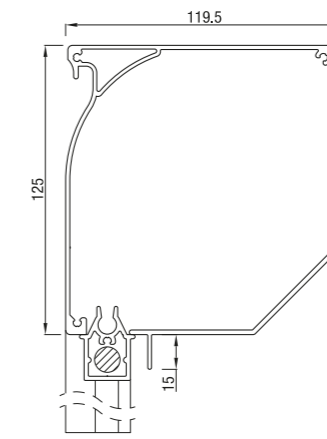

Screen 85

Screen 85 schuin

Screen 85 recht

onderlat

Maximale	breedte (cm)	hoogte (cm)	oppervlak (m ²)
Screen 85	350	320	8,0

Screen 95

Screen 95 schuin

Screen 95 recht

onderlat

Maximale	breedte (cm)	hoogte (cm)	oppervlak (m ²)
Screen 95	400	340	9,8

Screen 105

Screen 105 schuin

Screen 105 recht

onderlat

Maximale	breedte (cm)	hoogte (cm)	oppervlak (m ²)
Screen 105	400	350	14,0

Screen 120 / 125

Screen 125 recht

Screen 125 schuin

onderlat

Maximale	breedte (cm)	hoogte (cm)	oppervlak (m ²)
Screen 125	500	500	16,0