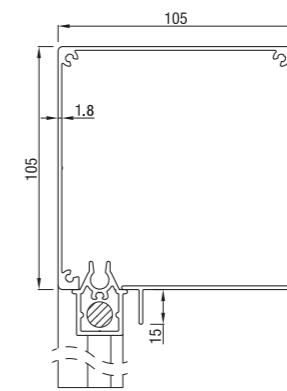

Screen 85

Screen 85 schuin

Screen 85 recht

onderlat

Maximale	breedte (cm)	hoogte (cm)	oppervlak (m ²)
Screen 85	350	320	8,0

Screen 95

Screen 95 schuin

Screen 95 recht

onderlat

Maximale	breedte (cm)	hoogte (cm)	oppervlak (m ²)
Screen 95	400	340	9,8

Screen 105

Screen 105 schuin

Screen 105 recht

onderlat

Maximale	breedte (cm)	hoogte (cm)	oppervlak (m ²)
Screen 105	400	350	14,0

Screen 120 / 125

Screen 125 recht

Screen 125 schuin

onderlat

Maximale	breedte (cm)	hoogte (cm)	oppervlak (m ²)
Screen 125	500	500	16,0