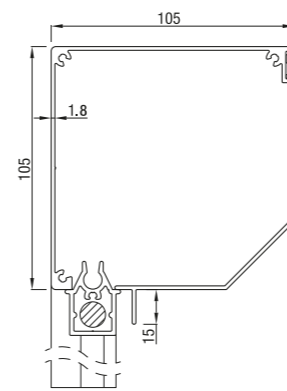

Screen 85

Screen 85 schuin

Screen 85 recht

onderlat

Maximale	breedte (cm)	hoogte (cm)	oppervlak (m ²)
Screen 85	350	320	8,0

Screen 95

Screen 95 schuin

Screen 95 recht

onderlat

Maximale	breedte (cm)	hoogte (cm)	oppervlak (m ²)
Screen 95	400	340	9,8

Screen 105

Screen 105 schuin

Screen 105 recht

onderlat

Maximale	breedte (cm)	hoogte (cm)	oppervlak (m ²)
Screen 105	400	350	14,0

Screen 120 / 125

Screen 125 recht

Screen 125 schuin

onderlat

Maximale	breedte (cm)	hoogte (cm)	oppervlak (m ²)
Screen 125	500	500	16,0