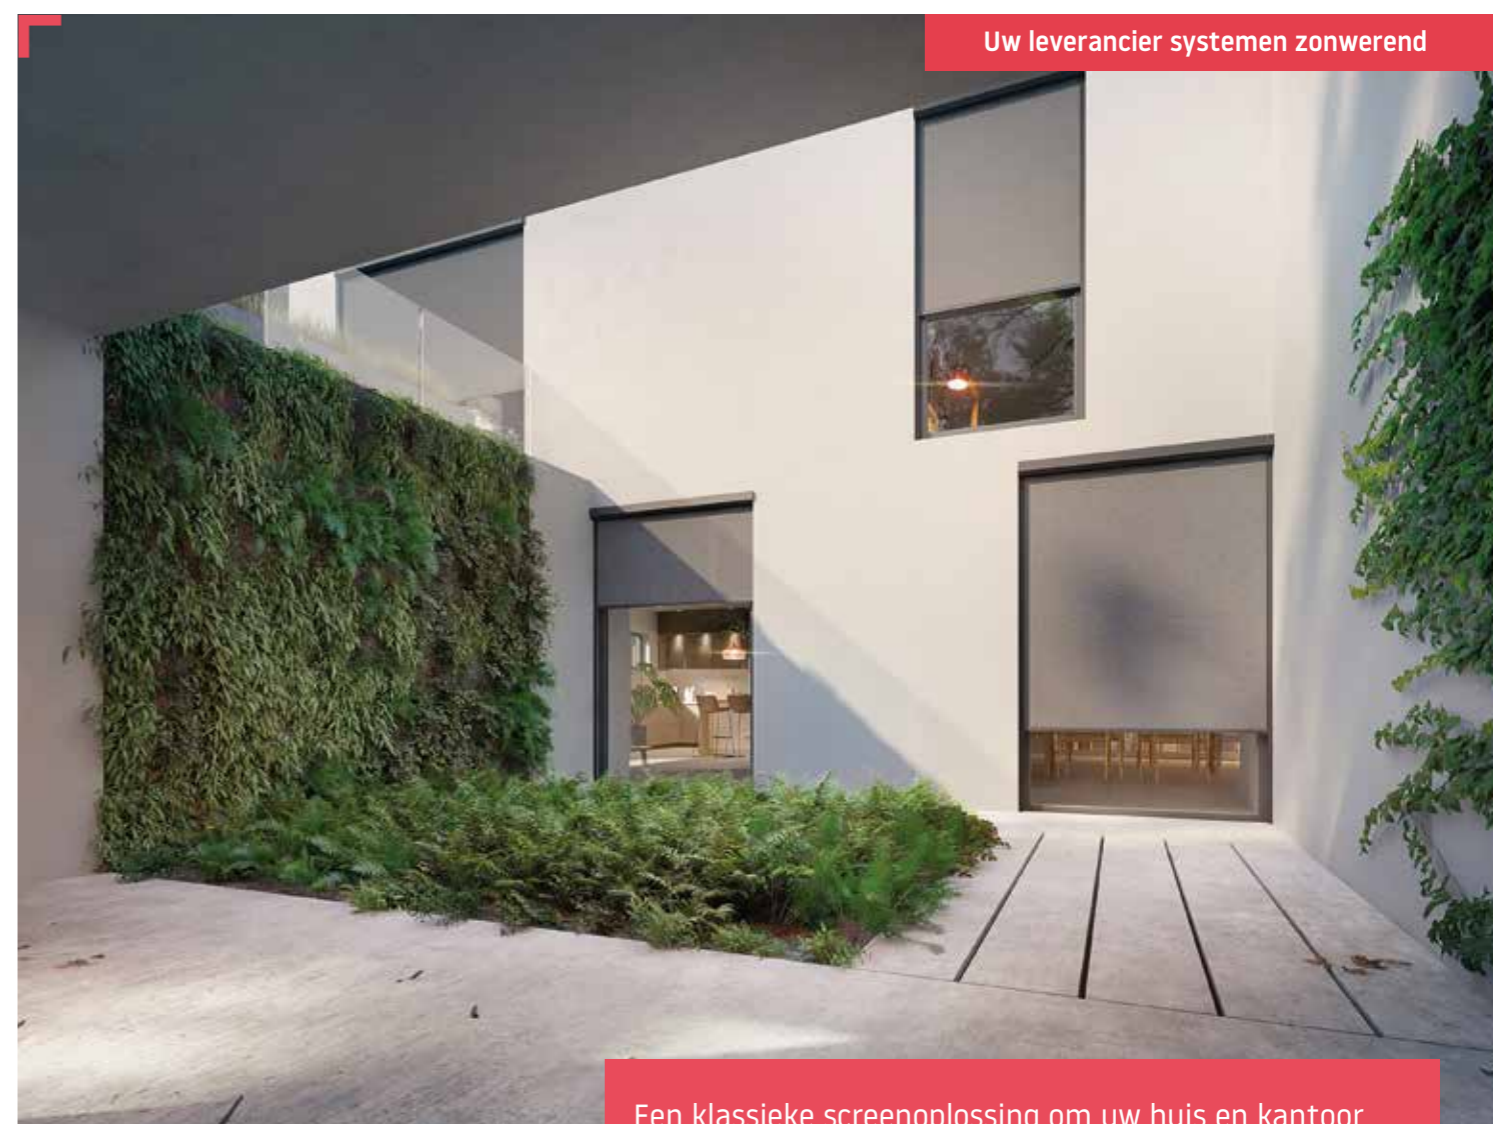

Standaard omkasting Screen 85 Schuin
kleur dichtst bij RAL*

Standaard omkasting Screen 85 Recht
kleur dichtst bij RAL*

Uw leverancier systemen zonwerend

Screen

Een klassieke screenoplossing om uw huis en kantoor tegen de zon te beschermen. Deze standaard screen kenmerkt zich door een kast met zijgeleiding en doek gemaakt van glasvezel en PVC. Dit doek is duurzaam en is bestand tegen weersomstandigheden zoals windstoten, hagel en regen. Door de eigenschappen van het doek kan de warmte buiten gelaten worden zonder dat het volledig verduisterd. Dezescreeen biedt een brede scala aan vormen en kleuren van kasten en geleiders. Voor deze screen is er een brede scala aan doeken beschikbaar, hierdoor zit er altijd iets voor u tussen.

Screen 85

Screen 85 schuin

Screen 85 recht

onderlat

Maximale	breedte (cm)	hoogte (cm)	oppervlak (m ²)
Screen 85	350	320	8,0

Screen 95

Screen 95 schuin

Screen 95 recht

onderlat

Maximale	breedte (cm)	hoogte (cm)	oppervlak (m ²)
Screen 95	400	340	9,8

Screen 105

Screen 105 schuin

Screen 105 recht

onderlat

Maximale	breedte (cm)	hoogte (cm)	oppervlak (m ²)
Screen 105	400	350	14,0

Screen 120 / 125

Screen 125 recht

Screen 125 schuin

onderlat

Maximale	breedte (cm)	hoogte (cm)	oppervlak (m ²)
Screen 125	500	500	16,0