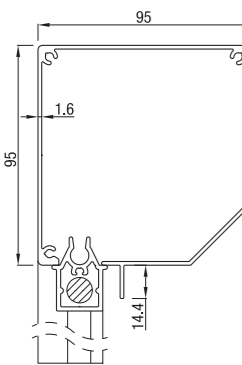

Screen 85

Screen 85 schuin

Screen 85 recht

onderlat

Maximale	breedte (cm)	hoogte (cm)	oppervlak (m ²)
Screen 85	350	320	8,0

Screen 95

Screen 95 schuin

Screen 95 recht

onderlat

Maximale	breedte (cm)	hoogte (cm)	oppervlak (m ²)
Screen 95	400	340	9,8

Screen 105

Screen 105 schuin

Screen 105 recht

onderlat

Maximale	breedte (cm)	hoogte (cm)	oppervlak (m ²)
Screen 105	400	350	14,0

Screen 120 / 125

Screen 125 recht

Screen 125 schuin

onderlat

Maximale	breedte (cm)	hoogte (cm)	oppervlak (m ²)
Screen 125	500	500	16,0