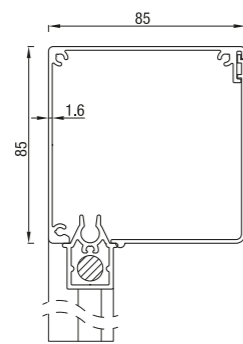

Screen 85

Screen 85 schuin

Screen 85 recht

onderlat

Maximale	breedte (cm)	hoogte (cm)	oppervlak (m ²)
Screen 85	350	320	8,0

Screen 95

Screen 95 schuin

Screen 95 recht

onderlat

Maximale	breedte (cm)	hoogte (cm)	oppervlak (m ²)
Screen 95	400	340	9,8

Screen 105

Screen 105 schuin

Screen 105 recht

onderlat

Maximale	breedte (cm)	hoogte (cm)	oppervlak (m ²)
Screen 105	400	350	14,0

Screen 120 / 125

Screen 125 recht

Screen 125 schuin

onderlat

Maximale	breedte (cm)	hoogte (cm)	oppervlak (m ²)
Screen 125	500	500	16,0