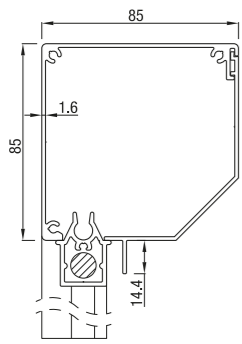

Screen 85

Screen 85 schuin

Screen 85 recht

onderlat

Maximale	breedte (cm)	hoogte (cm)	oppervlak (m ²)
Screen 85	350	320	8,0

Screen 95

Screen 95 schuin

Screen 95 recht

onderlat

Maximale	breedte (cm)	hoogte (cm)	oppervlak (m ²)
Screen 95	400	340	9,8

Screen 105

Screen 105 schuin

Screen 105 recht

onderlat

Maximale	breedte (cm)	hoogte (cm)	oppervlak (m ²)
Screen 105	400	350	14,0

Screen 120 / 125

Screen 125 recht

Screen 125 schuin

onderlat

Maximale	breedte (cm)	hoogte (cm)	oppervlak (m ²)
Screen 125	500	500	16,0