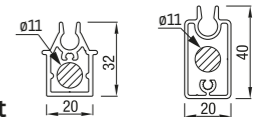

Screen 85

Screen 85 schuin

Screen 85 recht

onderlat

Maximale	breedte (cm)	hoogte (cm)	oppervlak (m ²)
Screen 85	350	320	8,0

Screen 95

Screen 95 schuin

Screen 95 recht

onderlat

Maximale	breedte (cm)	hoogte (cm)	oppervlak (m ²)
Screen 95	400	340	9,8

Screen 105

Screen 105 schuin

Screen 105 recht

onderlat

Maximale	breedte (cm)	hoogte (cm)	oppervlak (m ²)
Screen 105	400	350	14,0

Screen 120 / 125

Screen 125 recht

Screen 125 schuin

onderlat

Maximale	breedte (cm)	hoogte (cm)	oppervlak (m ²)
Screen 125	500	500	16,0