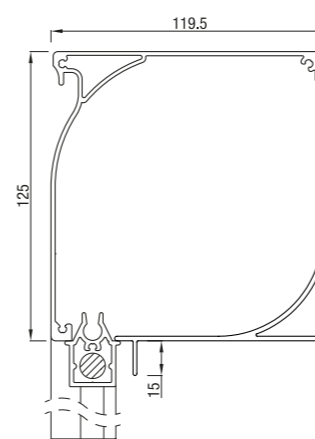

Screen 85

Screen 85 schuin

Screen 85 recht

onderlat

Maximale	breedte (cm)	hoogte (cm)	oppervlak (m ²)
Screen 85	350	320	8,0

Screen 95

Screen 95 schuin

Screen 95 recht

onderlat

Maximale	breedte (cm)	hoogte (cm)	oppervlak (m ²)
Screen 95	400	340	9,8

Screen 105

Screen 105 schuin

Screen 105 recht

onderlat

Maximale	breedte (cm)	hoogte (cm)	oppervlak (m ²)
Screen 105	400	350	14,0

Screen 120 / 125

Screen 125 recht

Screen 125 schuin

onderlat

Maximale	breedte (cm)	hoogte (cm)	oppervlak (m ²)
Screen 125	500	500	16,0