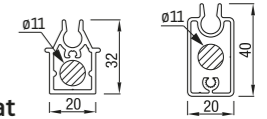

Screen 85

Screen 85 schuin

Screen 85 recht

onderlat

Maximale	breedte (cm)	hoogte (cm)	oppervlak (m ²)
Screen 85	350	320	8,0

Screen 95

Screen 95 schuin

Screen 95 recht

onderlat

Maximale	breedte (cm)	hoogte (cm)	oppervlak (m ²)
Screen 95	400	340	9,8

Screen 105

Screen 105 schuin

Screen 105 recht

onderlat

Maximale	breedte (cm)	hoogte (cm)	oppervlak (m ²)
Screen 105	400	350	14,0

Screen 120 / 125

Screen 125 recht

Screen 125 schuin

onderlat

Maximale	breedte (cm)	hoogte (cm)	oppervlak (m ²)
Screen 125	500	500	16,0