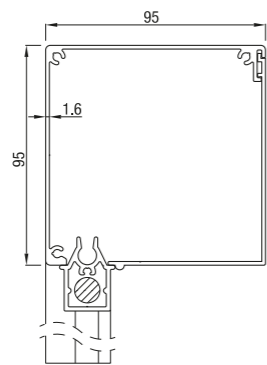

Screen 85

Screen 85 schuin

Screen 85 recht

onderlat

Maximale	breedte (cm)	hoogte (cm)	oppervlak (m ²)
Screen 85	350	320	8,0

Screen 95

Screen 95 schuin

Screen 95 recht

onderlat

Maximale	breedte (cm)	hoogte (cm)	oppervlak (m ²)
Screen 95	400	340	9,8

Screen 105

Screen 105 schuin

Screen 105 recht

onderlat

Maximale	breedte (cm)	hoogte (cm)	oppervlak (m ²)
Screen 105	400	350	14,0

Screen 120 / 125

Screen 125 recht

Screen 125 schuin

onderlat

Maximale	breedte (cm)	hoogte (cm)	oppervlak (m ²)
Screen 125	500	500	16,0