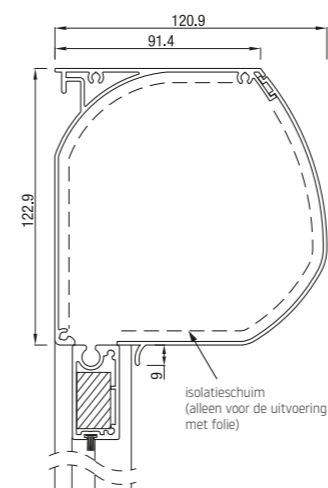

RS Universal 85

RS Universal 85 schuin

RS Universal 85 recht

	Maximale breedte (cm)	hoogte(cm)	oppervlak (m ²)
RS Universal 85	300	200	6,0

RS Universal 95

RS Universal 95 schuin

RS Universal 95 recht

	Maximale breedte (cm)	hoogte(cm)	oppervlak (m ²)
RS Universal 95	350	280	7,9

RS Universal 105

RS Universal 105 schuin

RS Universal 105 recht

	Maximale breedte (cm)	hoogte(cm)	oppervlak (m ²)
RS Universal 105	450	350	14,0

RS Universal 120 / 125

RS Universal 120 half rond

RS Universal 120 dicht

RS Universal 125 schuin

RS Universal 125 recht

	Maximale breedte (cm)	hoogte (cm)	oppervlak (m ²)
RS Universal 105	500	500	16,0

Geleiders

Onderlat

UNIVERSAL
TWEEDELIGE GELEIDER