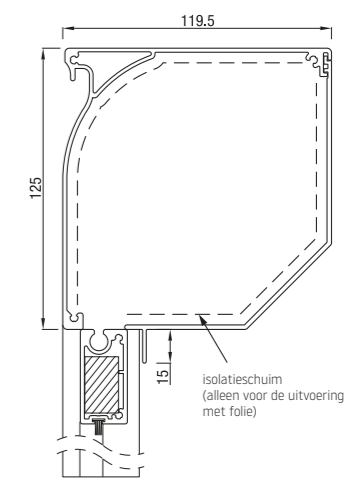

RS Universal 85

RS Universal 85 schuin

RS Universal 85 recht

	Maximale breedte (cm)	hoogte(cm)	oppervlak (m ²)
RS Universal 85	300	200	6,0

RS Universal 95

RS Universal 95 schuin

RS Universal 95 recht

	Maximale breedte (cm)	hoogte(cm)	oppervlak (m ²)
RS Universal 95	350	280	7,9

RS Universal 105

RS Universal 105 schuin

RS Universal 105 recht

	Maximale breedte (cm)	hoogte(cm)	oppervlak (m ²)
RS Universal 105	450	350	14,0

RS Universal 120 / 125

RS Universal 120 half rond

RS Universal 120 dicht

RS Universal 125 schuin

RS Universal 125 recht

	Maximale breedte (cm)	hoogte (cm)	oppervlak (m ²)
RS Universal 105	500	500	16,0

Geleiders

Onderlat

UNIVERSAL
TWEEDELIGE GELEIDER