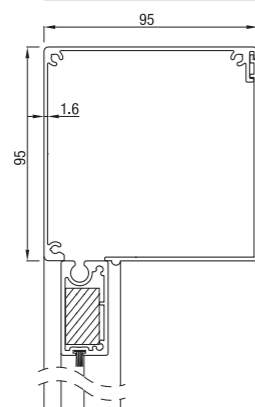

RS Universal 85

RS Universal 85 schuin

RS Universal 85 recht

	Maximale breedte (cm)	hoogte(cm)	oppervlak (m ²)
RS Universal 85	300	200	6,0

RS Universal 95

RS Universal 95 schuin

RS Universal 95 recht

	Maximale breedte (cm)	hoogte(cm)	oppervlak (m ²)
RS Universal 95	350	280	7,9

RS Universal 105

RS Universal 105 schuin

RS Universal 105 recht

	Maximale breedte (cm)	hoogte(cm)	oppervlak (m ²)
RS Universal 105	450	350	14,0

RS Universal 120 / 125

RS Universal 120 half rond

RS Universal 120 dicht

RS Universal 125 schuin

RS Universal 125 recht

	Maximale breedte (cm)	hoogte (cm)	oppervlak (m ²)
RS Universal 105	500	500	16,0

Geleiders

Onderlat

UNIVERSAL
TWEEDELIGE GELEIDER