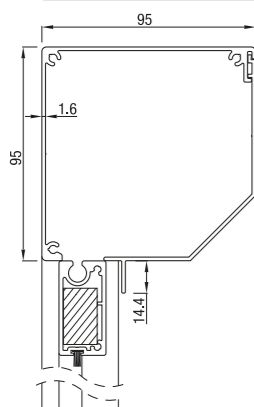

RS Universal 85

RS Universal 85 schuin

RS Universal 85 recht

	Maximale breedte (cm)	hoogte(cm)	oppervlak (m ²)
RS Universal 85	300	200	6,0

RS Universal 95

RS Universal 95 schuin

RS Universal 95 recht

	Maximale breedte (cm)	hoogte(cm)	oppervlak (m ²)
RS Universal 95	350	280	7,9

RS Universal 105

RS Universal 105 schuin

RS Universal 105 recht

	Maximale breedte (cm)	hoogte(cm)	oppervlak (m ²)
RS Universal 105	450	350	14,0

RS Universal 120 / 125

RS Universal 120 half rond

RS Universal 120 dicht

RS Universal 125 schuin

RS Universal 125 recht

	Maximale breedte (cm)	hoogte (cm)	oppervlak (m ²)
RS Universal 105	500	500	16,0

Geleiders

Onderlat

UNIVERSAL
TWEEDELIGE GELEIDER