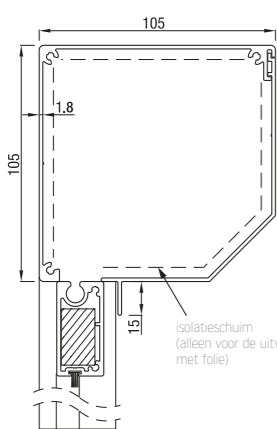

RS Universal 85

RS Universal 85 schuin

RS Universal 85 recht

	Maximale breedte (cm)	hoogte(cm)	oppervlak (m ²)
RS Universal 85	300	200	6,0

RS Universal 95

RS Universal 95 schuin

RS Universal 95 recht

	Maximale breedte (cm)	hoogte(cm)	oppervlak (m ²)
RS Universal 95	350	280	7,9

RS Universal 105

RS Universal 105 schuin

RS Universal 105 recht

	Maximale breedte (cm)	hoogte(cm)	oppervlak (m ²)
RS Universal 105	450	350	14,0

RS Universal 120 / 125

RS Universal 120 half rond

RS Universal 120 dicht

RS Universal 125 schuin

RS Universal 125 recht

	Maximale breedte (cm)	hoogte (cm)	oppervlak (m ²)
RS Universal 105	500	500	16,0

Geleiders

Onderlat

UNIVERSAL
TWEEDELIGE GELEIDER