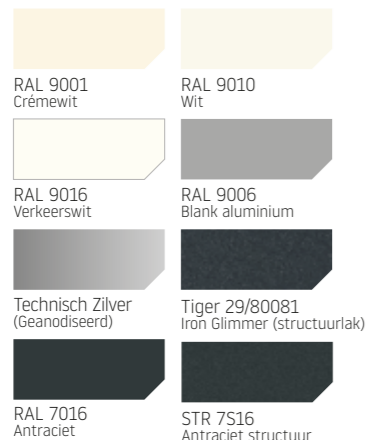

Standaard omkasting RS Universal Schuin **Standaard omkasting RS Universal Recht**

kleur dichtst bij RAL*

kleur dichtst bij RAL*

Uw leverancier systemen zonwerend

RS Universal

Zoals de naam al doet vermoeden, is de RS Universal een uniek type screen met een zeer brede scala aan toepassingen. De dubbele UTG-geleiders en een brede selectie van verschillende kastvormen en maten maken de RS Universal een van de meest gekozen zip screens.