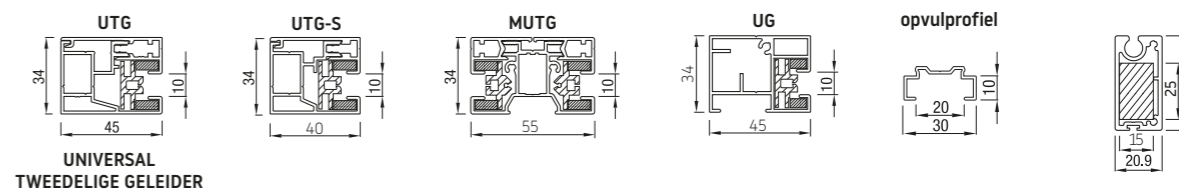

RS Universal 85

RS Universal 85 schuin

RS Universal 85 recht

	Maximale breedte (cm)	hoogte(cm)	oppervlak (m ²)
RS Universal 85	300	200	6,0

RS Universal 95

RS Universal 95 schuin

RS Universal 95 recht

	Maximale breedte (cm)	hoogte(cm)	oppervlak (m ²)
RS Universal 95	350	280	7,9

RS Universal 105

RS Universal 105 schuin

RS Universal 105 recht

	Maximale breedte (cm)	hoogte(cm)	oppervlak (m ²)
RS Universal 105	450	350	14,0

RS Universal 120 / 125

RS Universal 120 half rond

RS Universal 120 dicht

RS Universal 125 schuin

RS Universal 125 recht

	Maximale breedte (cm)	hoogte (cm)	oppervlak (m ²)
RS Universal 105	500	500	16,0

Geleiders

Onderlat

UNIVERSAL
TWEEDELIGE GELEIDER