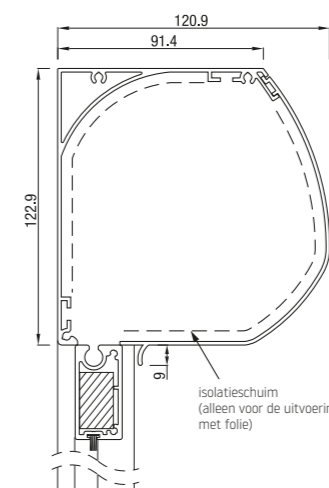

RS Universal 85

RS Universal 85 schuin

RS Universal 85 recht

	Maximale breedte (cm)	hoogte(cm)	oppervlak (m ²)
RS Universal 85	300	200	6,0

RS Universal 95

RS Universal 95 schuin

RS Universal 95 recht

	Maximale breedte (cm)	hoogte(cm)	oppervlak (m ²)
RS Universal 95	350	280	7,9

RS Universal 105

RS Universal 105 schuin

RS Universal 105 recht

	Maximale breedte (cm)	hoogte(cm)	oppervlak (m ²)
RS Universal 105	450	350	14,0

RS Universal 120 / 125

RS Universal 120 half rond

RS Universal 120 dicht

RS Universal 125 schuin

RS Universal 125 recht

	Maximale breedte (cm)	hoogte (cm)	oppervlak (m ²)
RS Universal 105	500	500	16,0

Geleiders

Onderlat

UNIVERSAL
TWEEDELIGE GELEIDER