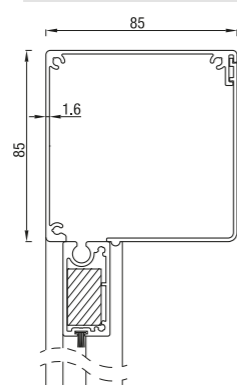

RS Universal 85

RS Universal 85 schuin

RS Universal 85 recht

	Maximale breedte (cm)	hoogte(cm)	oppervlak (m ²)
RS Universal 85	300	200	6,0

RS Universal 95

RS Universal 95 schuin

RS Universal 95 recht

	Maximale breedte (cm)	hoogte(cm)	oppervlak (m ²)
RS Universal 95	350	280	7,9

RS Universal 105

RS Universal 105 schuin

RS Universal 105 recht

	Maximale breedte (cm)	hoogte(cm)	oppervlak (m ²)
RS Universal 105	450	350	14,0

RS Universal 120 / 125

RS Universal 120 half rond

RS Universal 120 dicht

RS Universal 125 schuin

RS Universal 125 recht

	Maximale breedte (cm)	hoogte (cm)	oppervlak (m ²)
RS Universal 105	500	500	16,0

Geleiders

Onderlat

UNIVERSAL
TWEEDELIGE GELEIDER