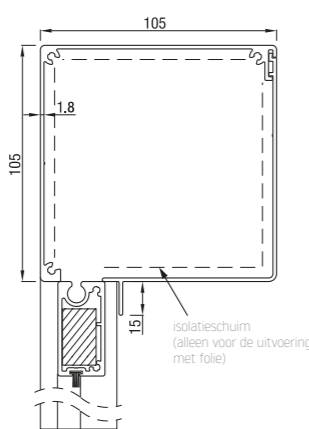

RS Universal 85

RS Universal 85 schuin

RS Universal 85 recht

	Maximale breedte (cm)	hoogte(cm)	oppervlak (m ²)
RS Universal 85	300	200	6,0

RS Universal 95

RS Universal 95 schuin

RS Universal 95 recht

	Maximale breedte (cm)	hoogte(cm)	oppervlak (m ²)
RS Universal 95	350	280	7,9

RS Universal 105

RS Universal 105 schuin

RS Universal 105 recht

	Maximale breedte (cm)	hoogte(cm)	oppervlak (m ²)
RS Universal 105	450	350	14,0

RS Universal 120 / 125

RS Universal 120 half rond

RS Universal 120 dicht

RS Universal 125 schuin

RS Universal 125 recht

	Maximale breedte (cm)	hoogte (cm)	oppervlak (m ²)
RS Universal 105	500	500	16,0

Geleiders

Onderlat

UNIVERSAL
TWEEDELIGE GELEIDER