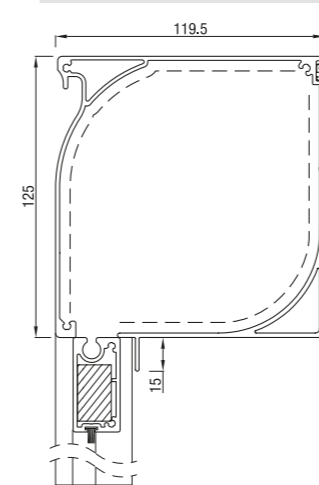

RS Universal 85

RS Universal 85 schuin

RS Universal 85 recht

	Maximale breedte (cm)	hoogte(cm)	oppervlak (m ²)
RS Universal 85	300	200	6,0

RS Universal 95

RS Universal 95 schuin

RS Universal 95 recht

	Maximale breedte (cm)	hoogte(cm)	oppervlak (m ²)
RS Universal 95	350	280	7,9

RS Universal 105

RS Universal 105 schuin

RS Universal 105 recht

	Maximale breedte (cm)	hoogte(cm)	oppervlak (m ²)
RS Universal 105	450	350	14,0

RS Universal 120 / 125

RS Universal 120 half rond

RS Universal 120 dicht

RS Universal 125 schuin

RS Universal 125 recht

	Maximale breedte (cm)	hoogte (cm)	oppervlak (m ²)
RS Universal 105	500	500	16,0

Geleiders

Onderlat

UNIVERSAL
TWEEDELIGE GELEIDER