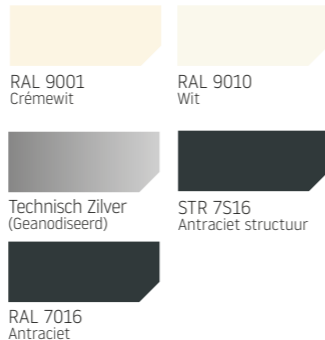

Standaard omkasting RS Universal Schuin **Standaard omkasting RS Universal Recht**

kleur dichtst bij RAL*

kleur dichtst bij RAL*

Uw leverancier systemen zonwerend

RS Universal

Zoals de naam al doet vermoeden, is de RS Universal een uniek type screen met een zeer brede scala aan toepassingen. De dubbele UTG-geleiders en een brede selectie van verschillende kastvormen en maten maken de RS Universal een van de meest gekozen zip screens.