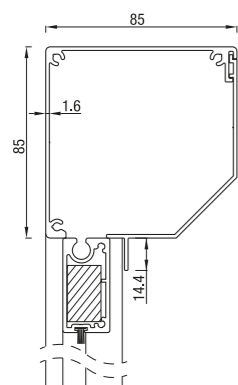

RS Universal 85

RS Universal 85 schuin

RS Universal 85 recht

	Maximale breedte (cm)	hoogte(cm)	oppervlak (m ²)
RS Universal 85	300	200	6,0

RS Universal 95

RS Universal 95 schuin

RS Universal 95 recht

	Maximale breedte (cm)	hoogte(cm)	oppervlak (m ²)
RS Universal 95	350	280	7,9

RS Universal 105

RS Universal 105 schuin

RS Universal 105 recht

	Maximale breedte (cm)	hoogte(cm)	oppervlak (m ²)
RS Universal 105	450	350	14,0

RS Universal 120 / 125

RS Universal 120 half rond

RS Universal 120 dicht

RS Universal 125 schuin

RS Universal 125 recht

	Maximale breedte (cm)	hoogte (cm)	oppervlak (m ²)
RS Universal 105	500	500	16,0

Geleiders

Onderlat

UNIVERSAL
TWEEDELIGE GELEIDER